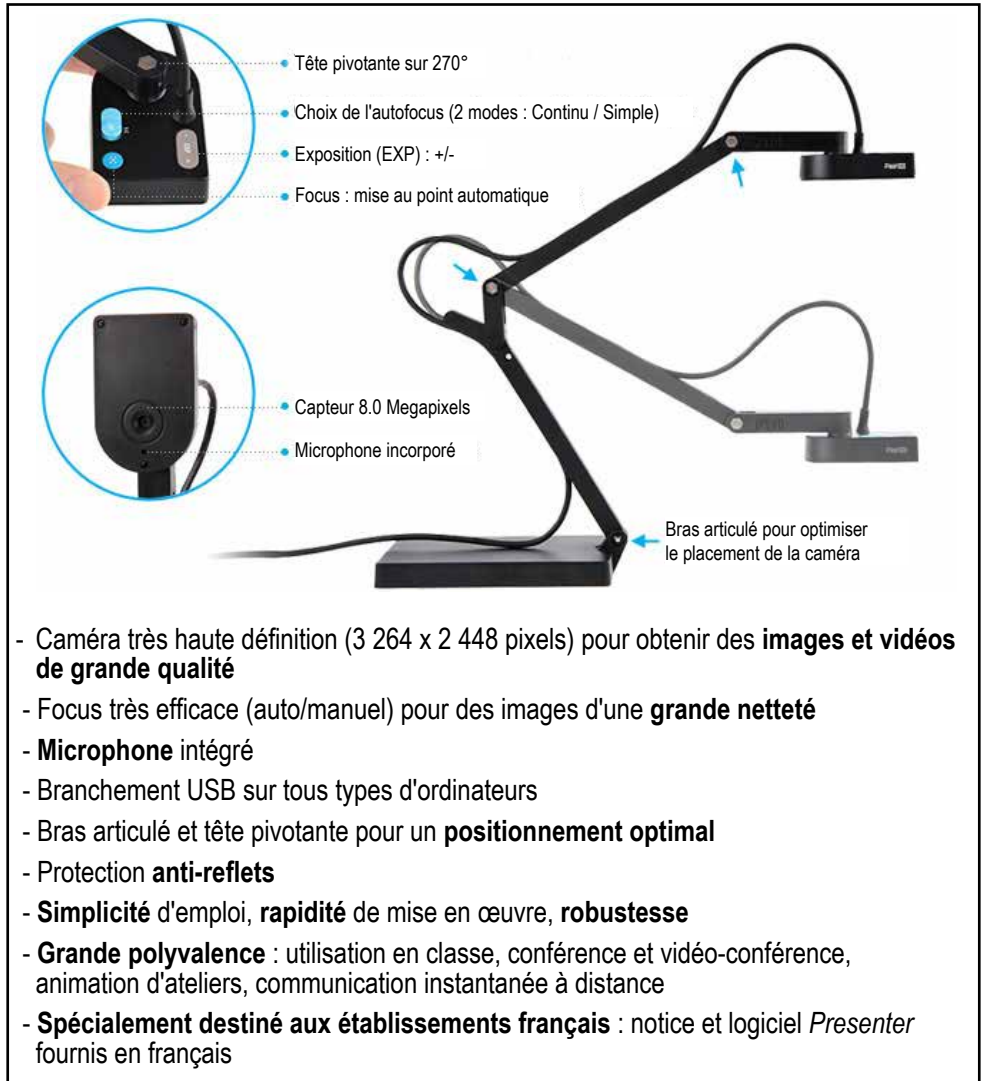

Vidéo projecteur

Visualiseur G5-P2V

- Caméra avec une résolution de 1 200 x 1 600 pixels pour obtenir des **images et des vidéos de qualité**
- Focus très rapide (auto/manuel) pour afficher des images d'une **grande netteté**
- Mode macro performant pour **discerner les détails**
- Branchement USB sur tous types d'ordinateurs
- Support articulé et tête pivotante pour positionner la caméra **sous n'importe quel angle**
- Caméra détachable du support pour un **usage mobile**
- **Simplicité** d'emploi, **rapidité** de mise en œuvre, **robustesse**
- **Spécialement destiné aux établissements français** : notice et logiciel *Presenter* fournis en français

Les accessoires du visualiseur G5-P2V

- **Scan Kit**
Ce support métallique a été étudié pour présenter de manière optimale tous types de documents imprimés ou manuscrits.
- **Rehausseur pour G5-P2V**
En surélevant la caméra, il permet de capturer un document A3, es deux pages d'un livre ouvert, etc.
- **Étui de transport**
Pratique et compact, il permet de ranger le visualiseur.
- **Rallonge USB haute qualité (5 mètres)**
Pour utiliser le G5-P2V à distance d'un ordinateur, sans altération ni ralentissement dans la transmission des données.
- **Logiciel PC/Mac**
Il permet d'enregistrer les photos et vidéos, de les annoter, de régler à distance le visualiseur, etc.

Logiciel installable sur tous les postes de l'établissement.

<u>Visualiseur G5-P2V</u>	Visualiseur seul + Logiciel	M322.....	99 €
<u>Kit de base</u>	G5-P2V + Scan Kit + Rallonge + Logiciel	M335.....	149 €
<u>Kit complet</u>	Kit de base + Rehausseur + Étui	M342.....	199 €

2 Visualiseur G5-Ziggi HD Plus

et ses accessoires

Cet appareil répond aux besoins de professionnels désirant afficher des images en haute résolution (capteur de 8 Megapixels), dans des conditions optimales de luminosité et de contraste.